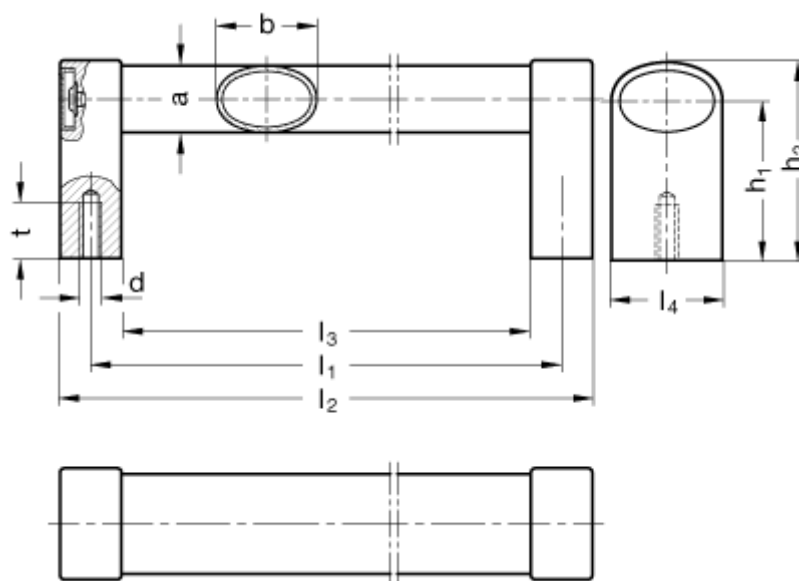

Varenummer: 20998500
Beskrivelse: E+G Ovalt håndtag i aluminium
GN 334-36-500-SW

Mål

$a = 24$	$l_4 = 40$
$b = 36$	$t = 15$
$d = M 8$	
$h_1 = 57$	
$h_2 = 71$	
$l_1 = 500$	
$l_2 = 522$	
$l_3 = 478$	